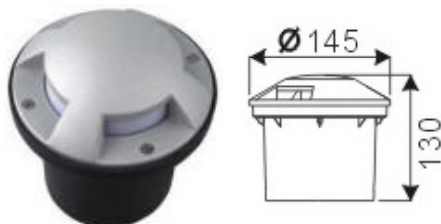

### FOCOS LED EN SUELO

CE

Modelo: FE023  
Potencia: 1W  
Flujo Luminoso: 70lm

Modelo: FE002  
Potencia: 1W Cree  
Flujo Luminoso: 70lm

Modelo: FE003  
Potencia: 1W Cree  
Flujo Luminoso: 70lm

Modelo: FE004  
Potencia: 1,5W  
Flujo Luminoso: 75lm

Modelo: FE005  
Potencia: 1,5W  
Flujo Luminoso: 75lm

Modelo: FE022  
Potencia: 1,7W  
Flujo Luminoso: 85lm

Luz: Blanco, Blanco cálido, Azul, Verde, Rojo  
Voltaje: FE023, FE002, FE003: 12V; FE004, FE005, FE022: 230V  
Protección: IP67  
Material: Aluminio o Acero Inox. con aluminio (según modelos)

### FOCOS LED EN SUELO

Modelo: FE007  
Potencia: 2,3W  
Flujo Luminoso: 112lm

Modelo: FE008  
Potencia: 2,3W  
Flujo Luminoso: 112lm

Modelo: FE011  
Potencia: 2,7W  
Flujo Luminoso: 132lm

Modelo: FE013  
Potencia: 2,9W  
Flujo Luminoso: 144lm