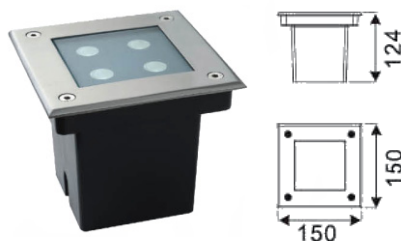

### FOCOS LED EN SUELO

Modelo: FE021  
Potencia: 3W Cree  
Flujo Luminoso: 180lm

Modelo: FE018  
Potencia: 3,9W  
Flujo Luminoso: 188lm

Modelo: FE019  
Potencia: 8,5W  
Flujo Luminoso: 420lm

Modelo: FE020  
Potencia: 9W Cree  
Flujo Luminoso: 540lm

Modelo: FE024  
Potencia: 4W Cree  
Flujo Luminoso: 240lm

Modelo: FE025  
Potencia: 6W Cree  
Flujo Luminoso: 360lm

Luz: Blanco, Blanco cálido, Azul, Verde, Rojo

Voltaje: 230V

Protección: IP67

Material: Aluminio o Acero Inox. con aluminio (según modelos)