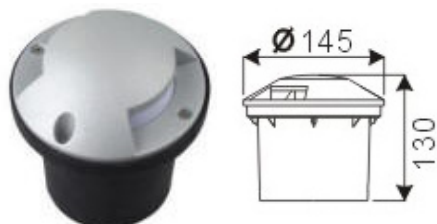

FOCOS LED EN SUELO

Modelo: FE007
Potencia: 2,3W
Flujo Luminoso: 112lm