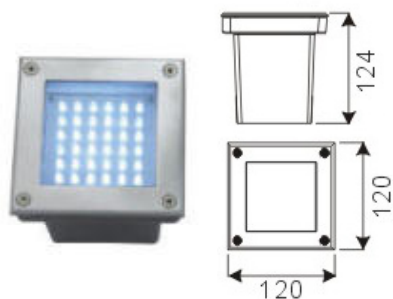

### FOCOS LED EN SUELO

CE

Modelo: FE023  
Potencia: 1W  
Flujo Luminoso: 70lm

Modelo: FE002  
Potencia: 1W Cree  
Flujo Luminoso: 70lm

Modelo: FE003  
Potencia: 1W Cree  
Flujo Luminoso: 70lm

Modelo: FE004  
Potencia: 1,5W  
Flujo Luminoso: 75lm

Modelo: FE005  
Potencia: 1,5W  
Flujo Luminoso: 75lm

Modelo: FE022  
Potencia: 1,7W  
Flujo Luminoso: 85lm

Luz: Blanco, Blanco cálido, Azul, Verde, Rojo  
Voltaje: FE023, FE002, FE003: 12V; FE004, FE005, FE022: 230V  
Protección: IP67  
Material: Aluminio o Acero Inox. con aluminio (según modelos)

### FOCOS LED EN SUELO

Modelo: FE007  
Potencia: 2,3W  
Flujo Luminoso: 112lm

Modelo: FE008  
Potencia: 2,3W  
Flujo Luminoso: 112lm

Modelo: FE011  
Potencia: 2,7W  
Flujo Luminoso: 132lm

Modelo: FE013  
Potencia: 2,9W  
Flujo Luminoso: 144lm

Modelo: FE014  
Potencia: 3W Cree  
Flujo Luminoso: 180lm

Modelo: FE015  
Potencia: 3W Cree  
Flujo Luminoso: 180lm

Luz: Blanco, Blanco cálido, Azul, Verde, Rojo

Voltaje: 230V / FE014: 12V

Protección: IP67