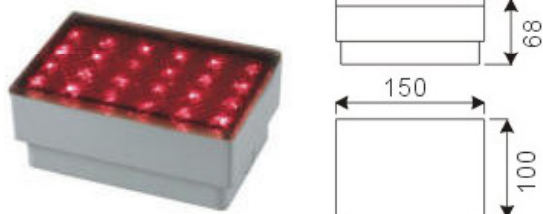

FOCOS LED EN SUELO

Modelo: FE104
Potencia: 2W
Flujo Luminoso: 96lm