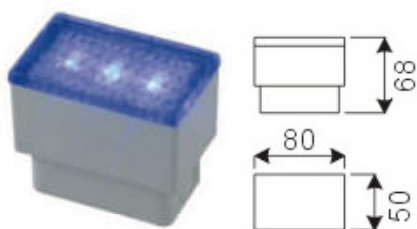

Modelo: FE101
Potencia: 0,25W
Flujo Luminoso: 16lm