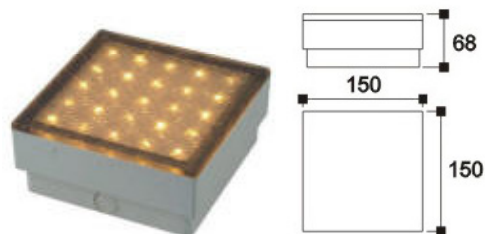

Modelo: FE105
Potencia: 2,2W
Flujo Luminoso: 100lm