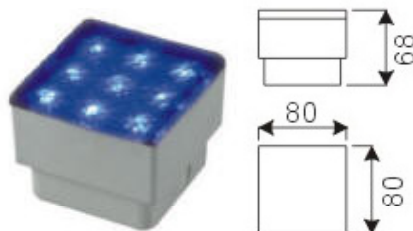

Modelo: FE102
Potencia: 0,8W
Flujo Luminoso: 36lm