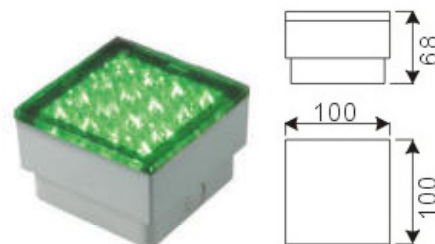

### FOCOS LED EN SUELO

Modelo: FE026  
Potencia: 10W Cree  
Flujo Luminoso: 460lm

Modelo: FE101  
Potencia: 0,25W  
Flujo Luminoso: 16lm

Modelo: FE102  
Potencia: 0,8W  
Flujo Luminoso: 36lm

Modelo: FE103  
Potencia: 1,5W  
Flujo Luminoso: 64lm