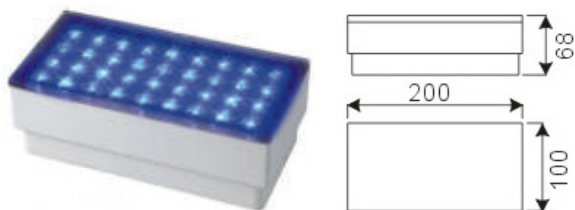

Modelo: FE106
Potencia: 2,9W
Flujo Luminoso: 144lm