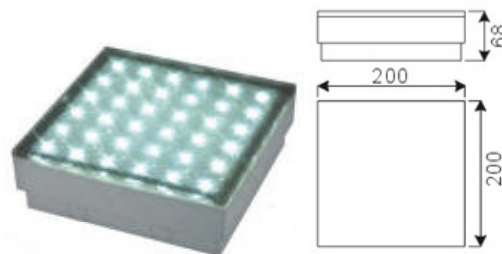

### FOCOS LED EN SUELO

Modelo: FE104  
Potencia: 2W  
Flujo Luminoso: 96lm

Modelo: FE105  
Potencia: 2,2W  
Flujo Luminoso: 100lm

Modelo: FE106  
Potencia: 2,9W  
Flujo Luminoso: 144lm

Modelo: FE107  
Potencia: 2,9W  
Flujo Luminoso: 144lm