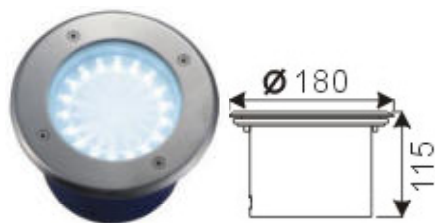

### FOCOS LED EN SUELO

CE

Modelo: FE023  
Potencia: 1W  
Flujo Luminoso: 70lm

Modelo: FE002  
Potencia: 1W Cree  
Flujo Luminoso: 70lm

Modelo: FE003  
Potencia: 1W Cree  
Flujo Luminoso: 70lm

Modelo: FE004  
Potencia: 1,5W  
Flujo Luminoso: 75lm

Modelo: FE005  
Potencia: 1,5W  
Flujo Luminoso: 75lm

Modelo: FE022  
Potencia: 1,7W  
Flujo Luminoso: 85lm

Luz: Blanco, Blanco cálido, Azul, Verde, Rojo  
Voltaje: FE023, FE002, FE003: 12V; FE004, FE005, FE022: 230V  
Protección: IP67  
Material: Aluminio o Acero Inox. con aluminio (según modelos)

### FOCOS LED EN SUELO

Modelo: FE007  
Potencia: 2,3W  
Flujo Luminoso: 112lm

Modelo: FE008  
Potencia: 2,3W  
Flujo Luminoso: 112lm

Modelo: FE011  
Potencia: 2,7W  
Flujo Luminoso: 132lm

Modelo: FE013  
Potencia: 2,9W  
Flujo Luminoso: 144lm

Modelo: FE014  
Potencia: 3W Cree  
Flujo Luminoso: 180lm

Modelo: FE015  
Potencia: 3W Cree  
Flujo Luminoso: 180lm

Luz: Blanco, Blanco cálido, Azul, Verde, Rojo

Voltaje: 230V / FE014: 12V

Protección: IP67