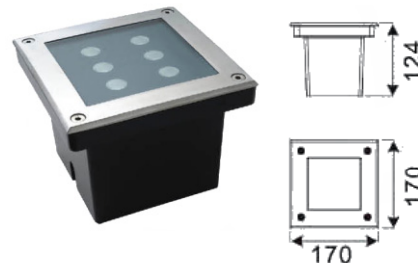

### FOCOS LED EN SUELO

Modelo: FE021  
Potencia: 3W Cree  
Flujo Luminoso: 180lm

Modelo: FE018  
Potencia: 3,9W  
Flujo Luminoso: 188lm

Modelo: FE019  
Potencia: 8,5W  
Flujo Luminoso: 420lm

Modelo: FE020  
Potencia: 9W Cree  
Flujo Luminoso: 540lm

Modelo: FE024  
Potencia: 4W Cree  
Flujo Luminoso: 240lm

Modelo: FE025  
Potencia: 6W Cree  
Flujo Luminoso: 360lm

Luz: Blanco, Blanco cálido, Azul, Verde, Rojo

Voltaje: 230V

Protección: IP67

Material: Aluminio o Acero Inox. con aluminio (según modelos)