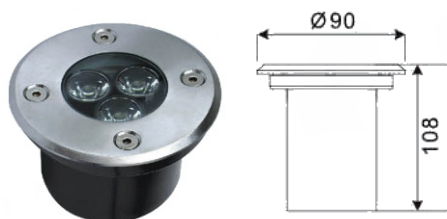

### FOCOS LED EN SUELO

Modelo: FE007  
Potencia: 2,3W  
Flujo Luminoso: 112lm

Modelo: FE008  
Potencia: 2,3W  
Flujo Luminoso: 112lm

Modelo: FE011  
Potencia: 2,7W  
Flujo Luminoso: 132lm

Modelo: FE013  
Potencia: 2,9W  
Flujo Luminoso: 144lm

Modelo: FE014  
Potencia: 3W Cree  
Flujo Luminoso: 180lm

Modelo: FE015  
Potencia: 3W Cree  
Flujo Luminoso: 180lm

Luz: Blanco, Blanco cálido, Azul, Verde, Rojo

Voltaje: 230V / FE014: 12V

Protección: IP67