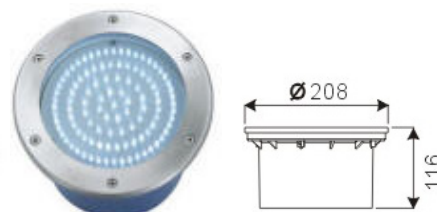

Modelo: FE019
Potencia: 8,5W
Flujo Luminoso: 420lm