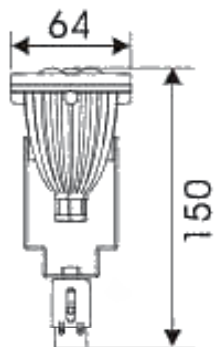

### FOCOS DE BAJA POTENCIA

CE

Modelo: FJ501  
Potencia: 3W Cree  
Flujo Luminoso: 180lm  
Ángulo: 45°  
Voltaje: 12V

Modelo: FJ502  
Potencia: 1W Cree  
Flujo Luminoso: 60lm  
Ángulo: 30°  
Voltaje: 12V

Modelo: FJ503  
Potencia: 1W  
Flujo Luminoso: 120lm  
Ángulo: 30°  
Voltaje: 230V AC

Protección: IP65  
Material: Aluminio  
Colores de LED: blanco, blanco cálido, azul, verde, rojo.