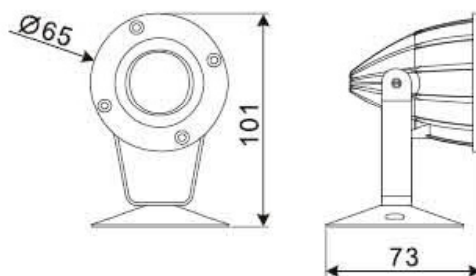

### FOCOS DE BAJA POTENCIA

CE

Modelo: FJ501  
Potencia: 3W Cree  
Flujo Luminoso: 180lm  
Ángulo: 45°  
Voltaje: 12V

Modelo: FJ502  
Potencia: 1W Cree  
Flujo Luminoso: 60lm  
Ángulo: 30°  
Voltaje: 12V

Modelo: FJ503  
Potencia: 1W  
Flujo Luminoso: 120lm  
Ángulo: 30°  
Voltaje: 230V AC

Protección: IP65  
Material: Aluminio  
Colores de LED: blanco, blanco cálido, azul, verde, rojo.