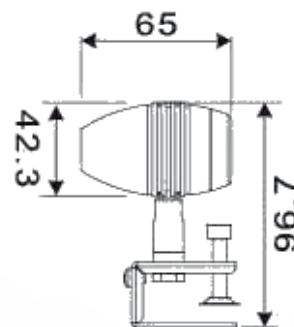

### FOCOS DE BAJA POTENCIA

CE

Modelo: FJ501  
Potencia: 3W Cree  
Flujo Luminoso: 180lm  
Ángulo: 45°  
Voltaje: 12V

Modelo: FJ502  
Potencia: 1W Cree  
Flujo Luminoso: 60lm  
Ángulo: 30°  
Voltaje: 12V

Modelo: FJ503  
Potencia: 1W  
Flujo Luminoso: 120lm  
Ángulo: 30°  
Voltaje: 230V AC

Protección: IP65  
Material: Aluminio  
Colores de LED: blanco, blanco cálido, azul, verde, rojo.